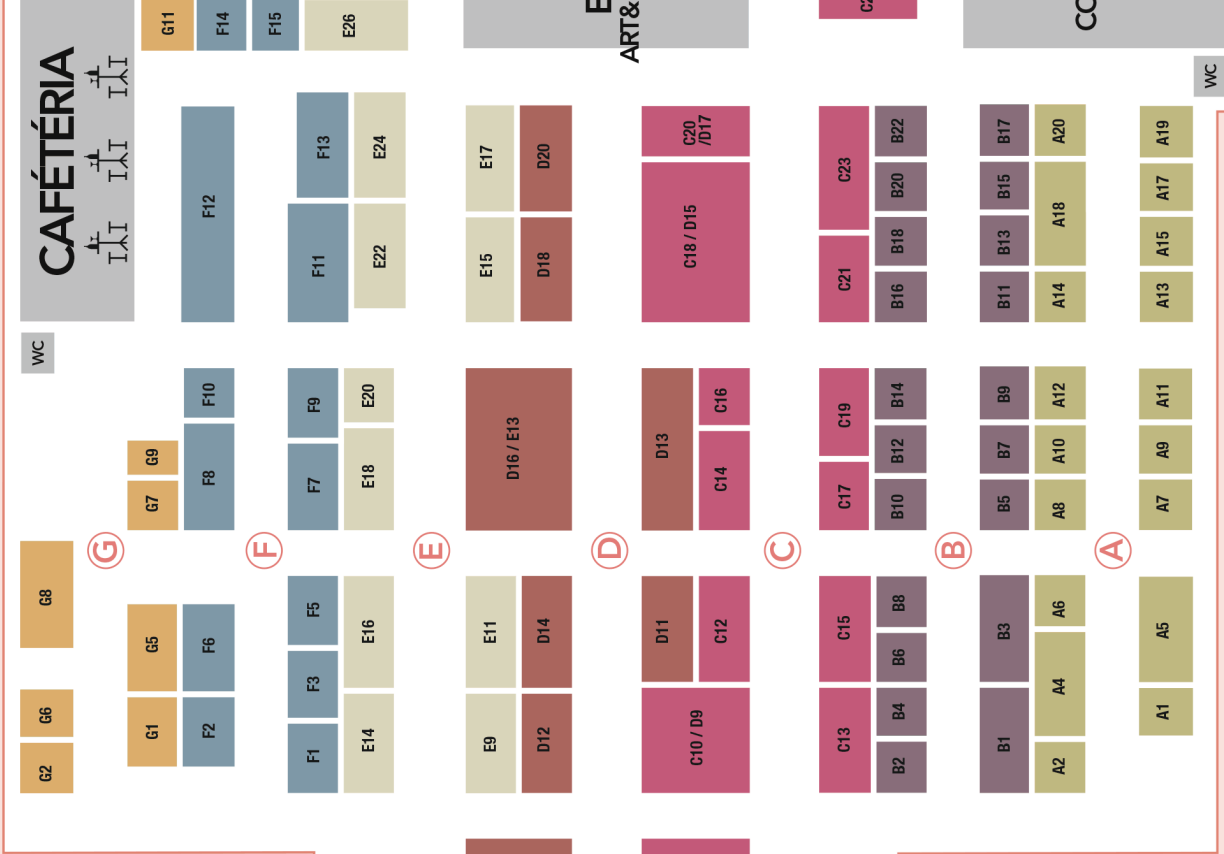

PLAN DU SALON HALLE TONY GARNIER

MOBILIER

- C17 ATELIER COUP D'LAQUES
- D11 ATTELIER LES GARDIENS DU TEMPLE
- C21 BLACK-CITRUS
- D10E7 BO CONCEPT
- C23 CONCEPT BATI DECO PLAISANCE
- C19 DARMADIO
- D6 ES'PA
- F13 FARMALI
- C18/D15 FRANCE MATELAS OUTDOOR
- C2/D1 GALERIE VICTOR SFEZ
- C16 MADE IN LES ATELIERS
- C10/D9 REVALINE
- C6/D5 ROVT
- C20/D17 SHOOKYFR
- D13 VERY-TABLES.COM

SORTIE ↙

↗ **ENTRÉE ACCUEIL**

ESPACE ART&DÉCORATION

CONFÉRENCES

WC

WC

WC